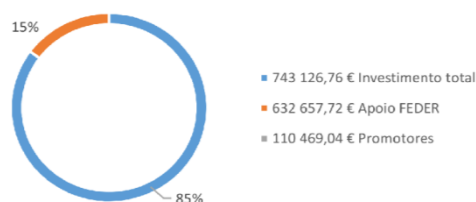

Projeto n.º 16177

Apoio no âmbito do sistema de incentivos do Programa Operacional
Competitividade e Internacionalização

Poli Entrepreneurship Innovation Network

O Projeto PIN nasce da sequência do trabalho desenvolvido pela rede politécnica para o empreendedorismo e promoção do espírito empresarial, projeto Poliemprende, ao longo de 12 anos, do seu autodiagnóstico e reflexão estratégica.

O PIN é um projeto que envolve 13 elementos da rede politécnica, que compõem o projeto Poliemprende e posiciona-se como motor do empreendedorismo em termos nacionais ao propor criar condições para a constituição de 45 empresas de intensivas em conhecimento, tecnológicas e criativas, 15 pedidos de registo de patentes, desenvolvendo mais de 120 projetos de vocação empresarial, envolvendo mais de 1400 estudantes empreendedores.